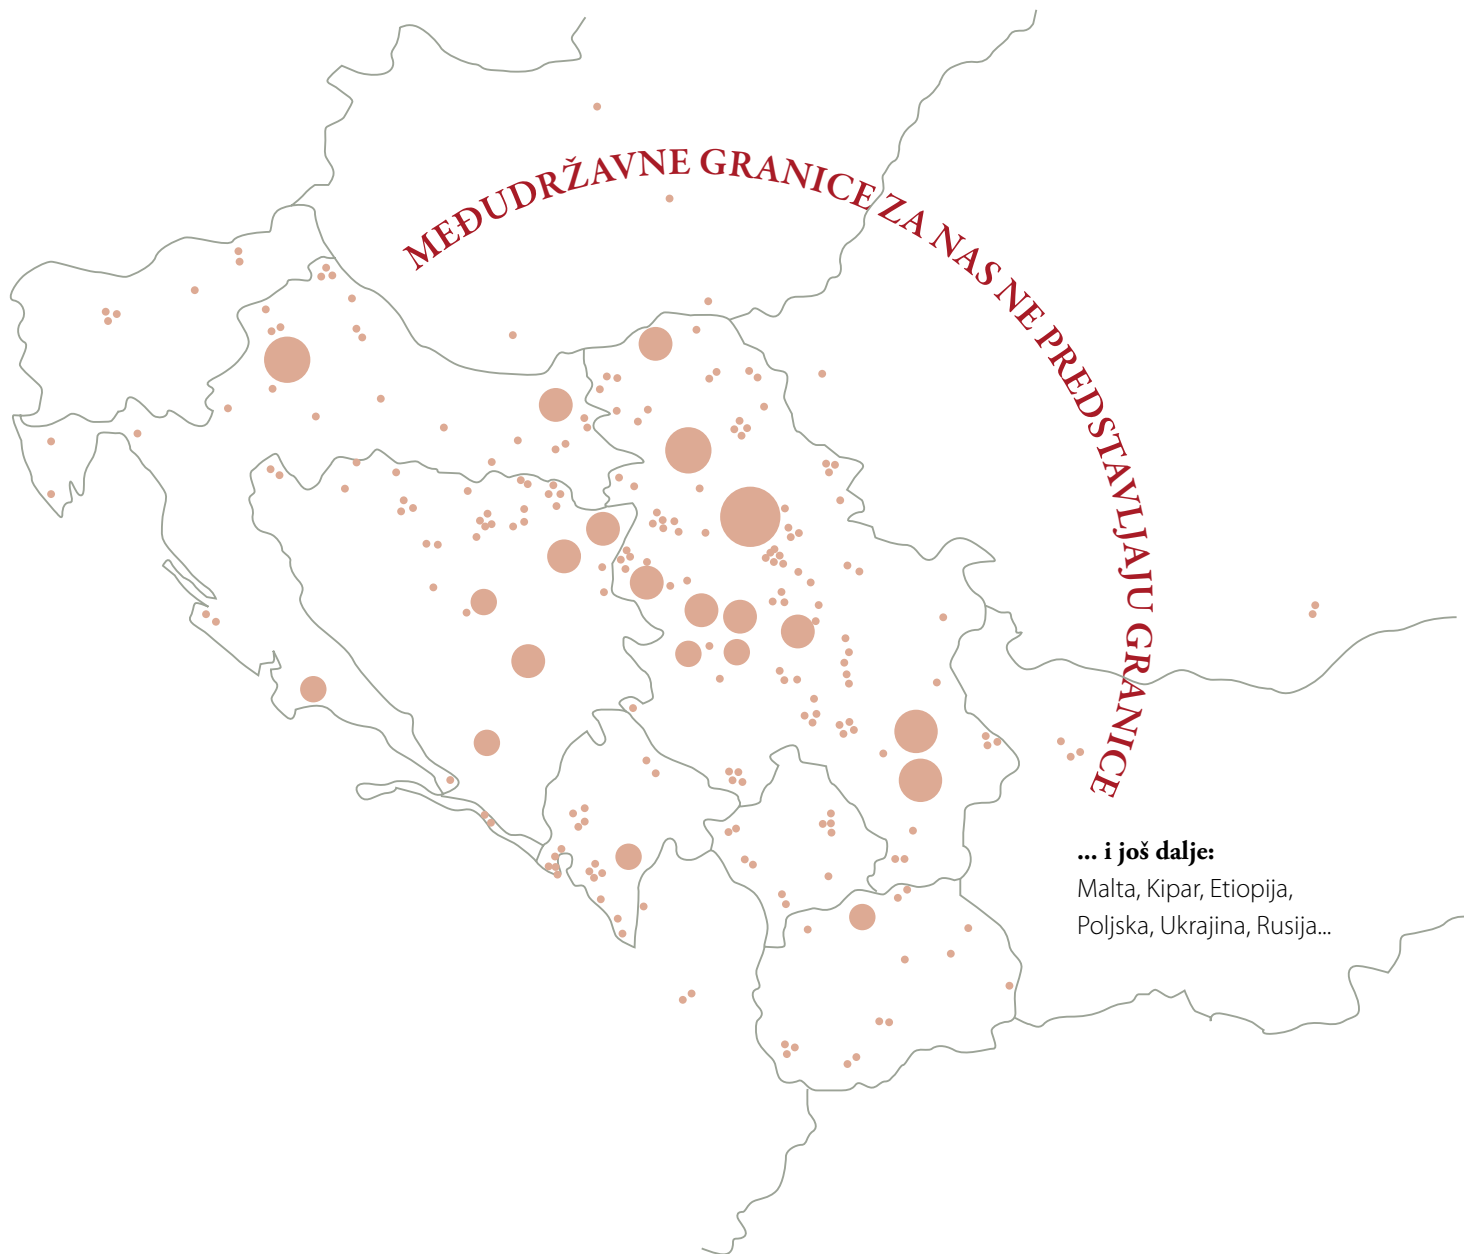

Prodaja i servis Azon i Roland , basysPrint CTcP, Cobalt CTP, Flexolaser, Océ, Xante CTP i osvetljivača filma CtF

Osnovna delatnost je prodaja i servis nove i polovne opreme za digitalnu pripremu štampe i štampu velikih formata na teritoriji jugoistočne Evrope, kao i na severu Afrike i Bliskom Istoku.

Preko **800** instaliranih konfiguracija i preko **1200** zadovoljnih klijenata za **19** godina rada.

Servis sa **3** stručno obučene servisne ekipe radi **365** dana godišnje.

Ovlašćeni smo dobavljači preko **20** lizing kuća i banaka u regionu. Takođe isporučujemo opremu finansiranu namenskim fondovima kao i putem programa internog kreditiranja bez kamate.

Stručne procene i veštačenja za **3** međunarodna osiguravajuća društva.

Demo studio (showroom) omogućava probu svih mašina iz prodajnog programa, kao i usluge na tim mašinama.

• Tel/faks: +381.11.2322.189, +381.60.NEWD DEAL • e-mail: info@new-deal.biz • www.new-deal.biz •